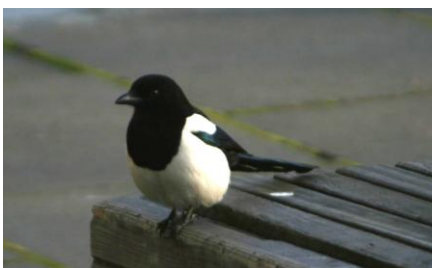

Bestimmungsbogen Rabenvögel

Dohle

- etwa so groß wie eine Taube
- schwarzes Körpergefieder
- grauer Kopf
- helles Auge

Saatkrähe

- Gefieder ist vollständig schwarz
- heller Schnabel

Nebelkrähe

- graues Körpergefieder
- schwarzer Kopf
- größer als die Dohle
- schwarzes Auge

Rabenkrähe

- Gefieder ist vollständig schwarz
- dunkler Schnabel

Elster

- schwarz-weißes Gefieder
- langer Schwanz